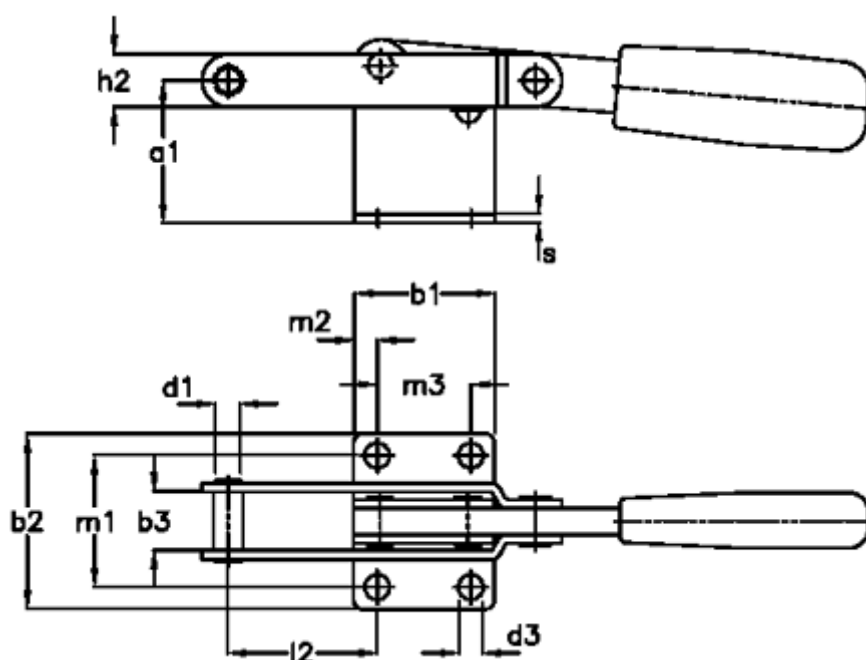

Varenummer: 201333062
 Beskrivelse: E+G Klee hurtigspænder GN 850-400-T
 med styrepal

Mål

a1 = 43	h1 = 60.5	m3 = 28.5
a2 = 30	h2 = 25	r1 = 138
b1 = 54	Holdekraft N = 4000	r2 = 7
b2 = 84	l1 = 278	s = 5
b3 = 26	l2 = 60	Størrelse = 400
d1 = 14	l3 = 117.5	w1 = 160
d2 = 12	m1 = 60.5	w2 justerbar længde = 20
d3 = 10.5	m2 = 12.5	